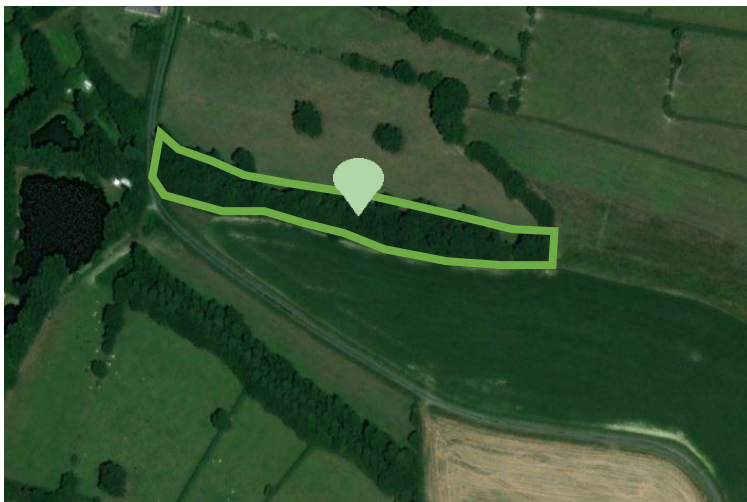

Commune : Clairfayts

Désignation : Bosquet

Localisation :

N° de voirie :

Section cadastrale : A 152 ; 153 ; 154

.....

Rue / lieu-dit : Rue d'Épinoy

Propriétaire : Privé Public

Description : Le bosquet de la Vierge longe la rue d'Épinoy. Il est traversé par le Riamé.

.....

.....

Localisation

Source : Bing.com/maps

Illustrations

Sélection pour sa valeur :

Historique De mémoire D'ensemble De rareté De repère D'usage De Savoir-faire

Anecdote De référence autre

Documents liés :

Commune : Clairfayts

Désignation : Verger

Localisation :

N° de voirie :

Section cadastrale : A 488 b

Rue / lieu-dit : Rue Trieux de la Cour / Rue d'Orbaye

Propriétaire : Privé Public

Description : Verger privé marquant fortement le paysage en entrée de commune.

Localisation

Source : www.geoportail.gouv.fr

Illustration

Sélection pour sa valeur :

- Historique De mémoire D'ensemble De rareté De repère D'usage De Savoir-faire
 Anecdote De référence autre