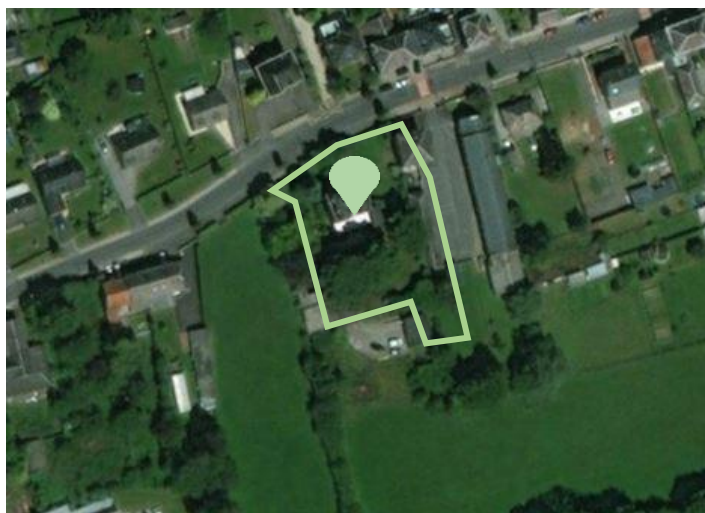

Désignation : Jardin

Localisation :

N° de voirie : 28

Section cadastrale : A 13083 ; A 1080

Rue / lieu-dit : Rue du Général de Gaulle

Propriétaire : Privé Public

Description : Maison de Maître et son jardin

.....

.....

.....

Illustration

Localisation

Source : Bing.com/maps

Sélection pour sa valeur :

- Historique De mémoire D'ensemble De rareté De repère D'usage De Savoir-faire
 Anecdotique De référence autre