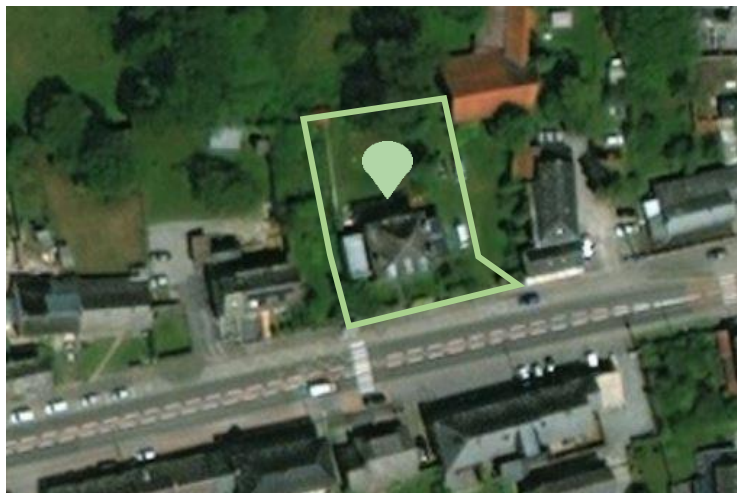

Localisation

Sélection pour sa valeur :

☒ Historique ☐ De mémoire ☒ D'ensemble ☒ De rareté ☐ De repère ☐ D'usage ☐ De Savoir-faire

☐ Anecdotique ☐ De référence ☐ autre

Documents liés :