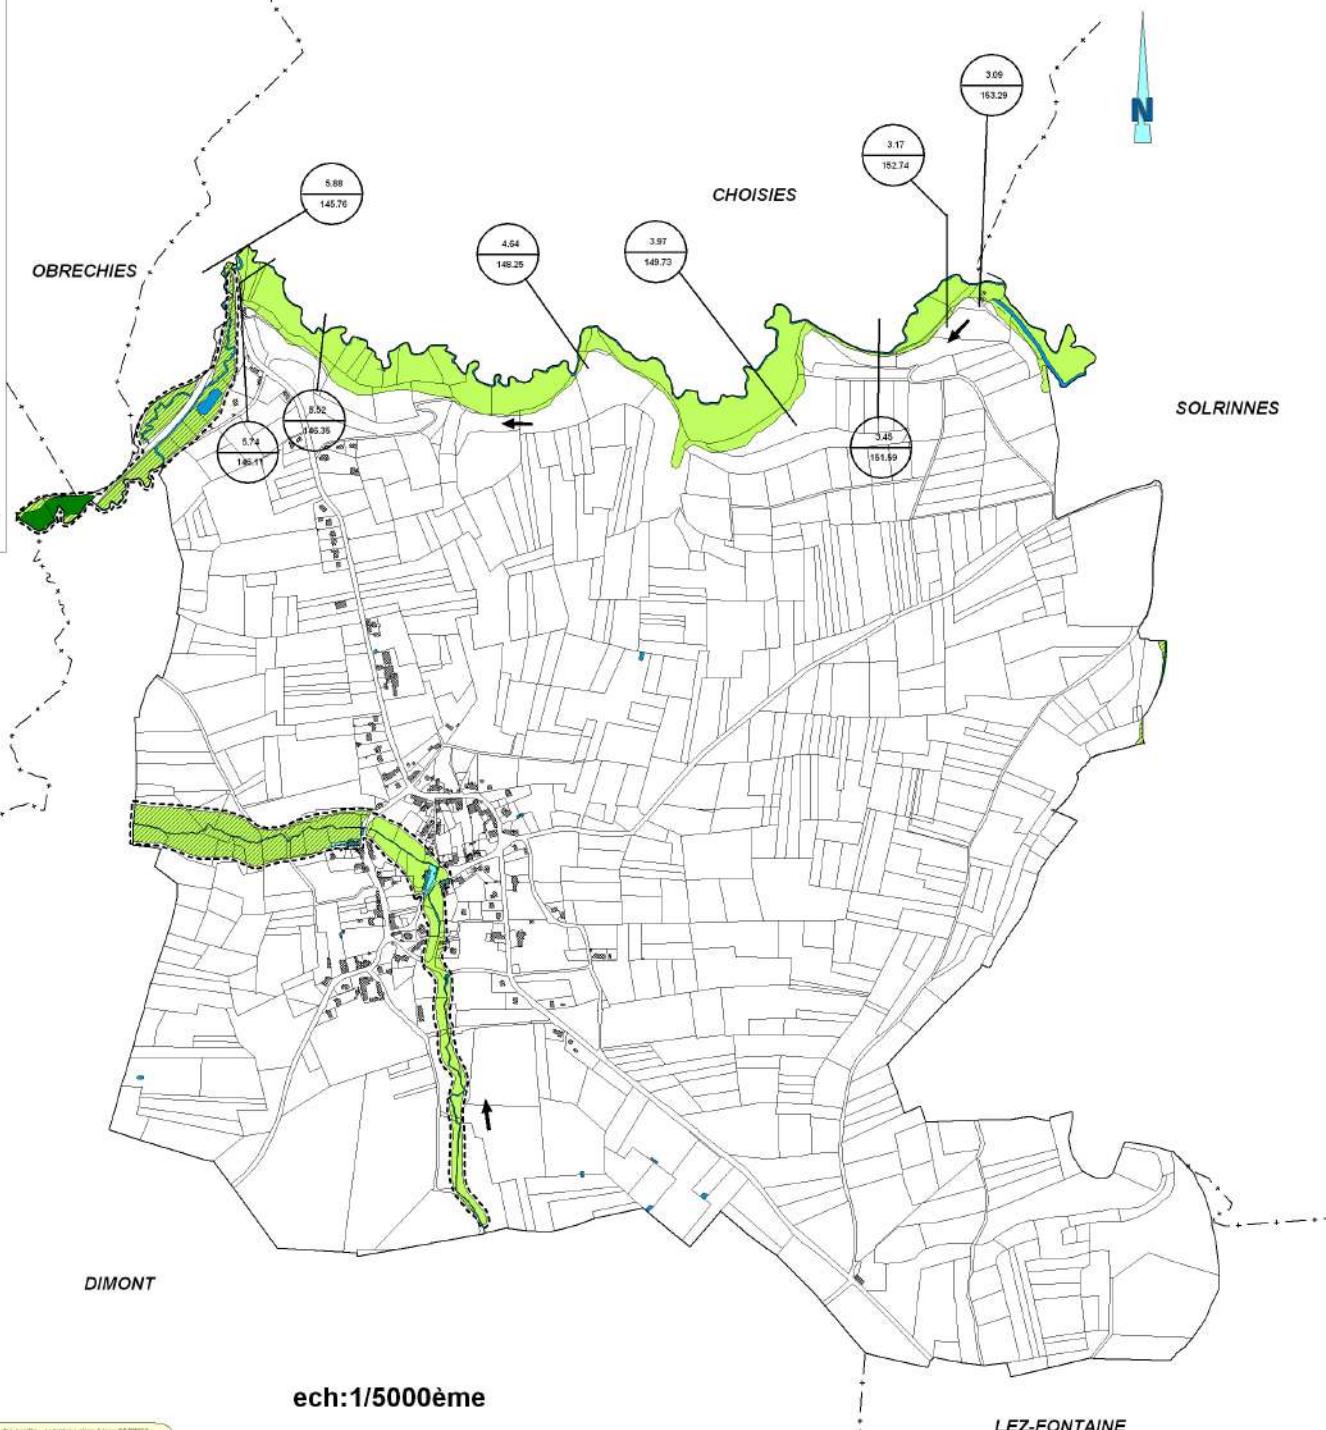

plan de prévention des risques
 naturels inondation (PPRI)
 vallée de la SÔLRE

carte du Zonage réglementaire
 Commune de DIMECHAUX

LEGENDE	
	Zonage Vert Clair
	Zonage Vert Clair Interdit
	Zonage Vert Clair Interdit
	Zonage Vert Clair Interdit
	Zonage Vert Clair Interdit
	Zonage Vert Clair
	Zonage Vert Clair Interdit
	Zonage Vert Clair Interdit
	Zonage Vert Clair Interdit
	Zonage Vert Clair Interdit
	Zonage Rouge
	Zonage Rouge Interdit
	Sens d'écoulement
	Zone sans plan
	Lot
	Carte de zone catégorisée
	Objets - Constructions
	Cours de drainage dans parcelles

WATTIGNIES-LA-VICTOIRE

ech:1/5000ème

LEZ-FONTAINE